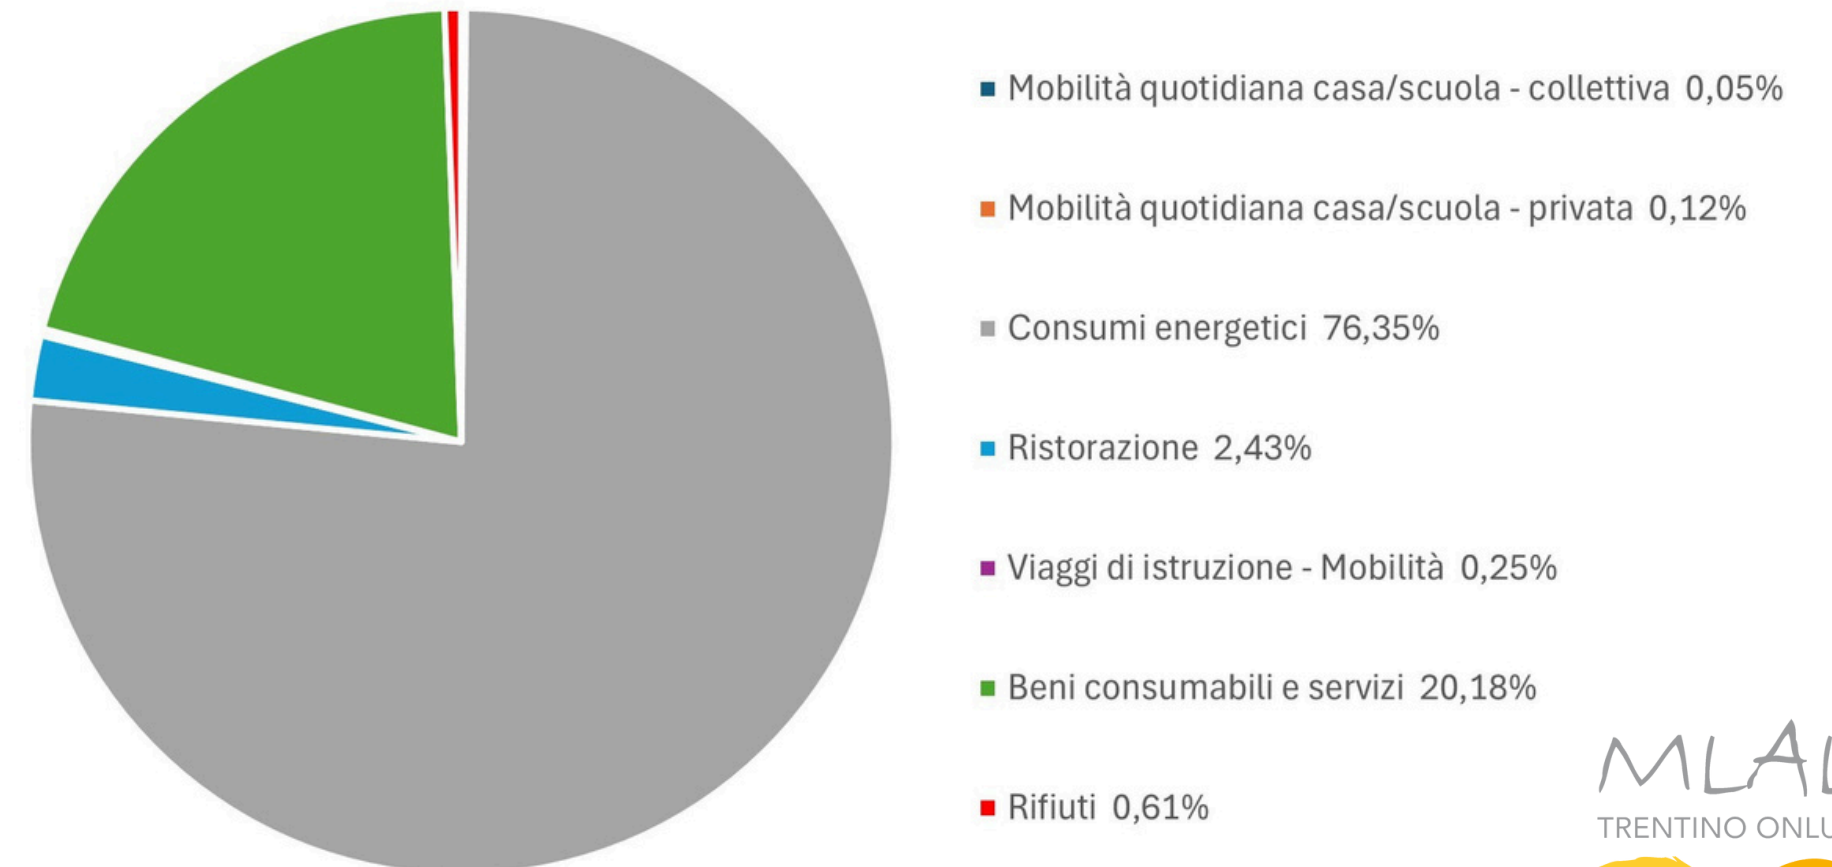

Istituto Marie Curie di Pergine Valsugana

Categoria	kgCO ₂ eq
Mobilità quotidiana casa/scuola - collettiva	168,38
Mobilità quotidiana casa/scuola - privata	449,23
Consumi Energetici	276.279,86
Ristorazione	8.788,20
Viaggi di istruzione - Mobilità	897,42
Beni consumabili e servizi	73.036,60
Rifiuti	2.216,68
Totale kgCO₂eq	361.836,37

Calcolo Carbon Footprint Scuole

Con il supporto tecnico di  rete clima

Emissioni Istituto Marie Curie di Pergine Valsugana in kgCO₂eq

1.000 kgCO₂ equivalgono a circa: 4.484 km percorsi in auto.
1.622.472 km percorsi in auto